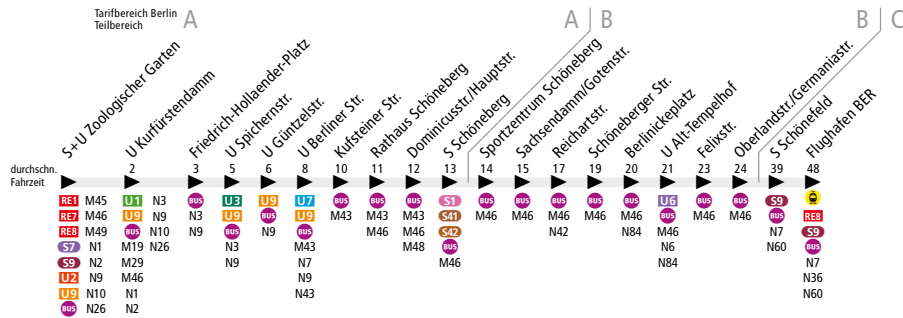

ExpressBus

**Ab 10. Dezember 2023**

**Haltestellenumbenennungen.** Der Haltestellenname Flughafen BER Terminal 1-2 wird auf **Flughafen BER** verkürzt.

Die Haltestelle Flughafen BER Terminal 5 wird in **S Schönefeld** umbenannt.

**Linienweg:** Hardenbergplatz - Joachimstaler Straße - Bundesallee - Badensche Straße - John-F.-Kennedy-Platz - Dominicusstraße - Sachsensdamm - Schöneberger Straße - Berlinickeplatz - Alt-Tempelhof - Germaniastraße - Oberlandstraße - A100 Anschlussstelle 21 Oberlandstraße - A100 - Dreieck Neukölln - A113 - A113 Anschlussstelle 7 Schönefeld Süd - Am Seegraben - Busbahnhof S Schönefeld - Jürgen-Schumann-Allee - Elly-Beinhorn-Ring - August-Heinrich-Euler-Straße - Melli-Beese-Ring

	Mo - Fr ca.
	2:30 - 4:00
<b>S+U Zoologischer Garten ► Flughafen BER</b>	<b>15</b>